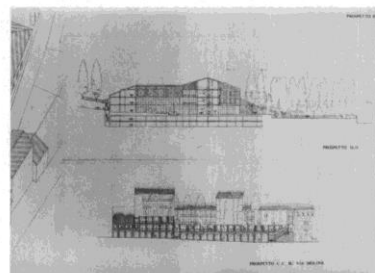

Sistemazione di piazza Municipio a Pino Torinese

Original

Sistemazione di piazza Municipio a Pino Torinese / Moncalvo, Enrico; Mura, Beppe; BUFFA DI PERRERO, Carlo. - (1990).

Availability:

This version is available at: 11583/2865336 since: 2021-02-17T16:31:57Z

(Article begins on next page)

1990 - Sistemazione di piazza Municipio a Pino Torinese (con Beppe Mura e Carlo Buffa di Perrero)

(concorso, primo premio)

1° CLASSIFICATO
ARCH. ENRICO MONCALVO
ARCH. BEPPE MURA
ARCH. CARLO BUFFA DI PERRERO