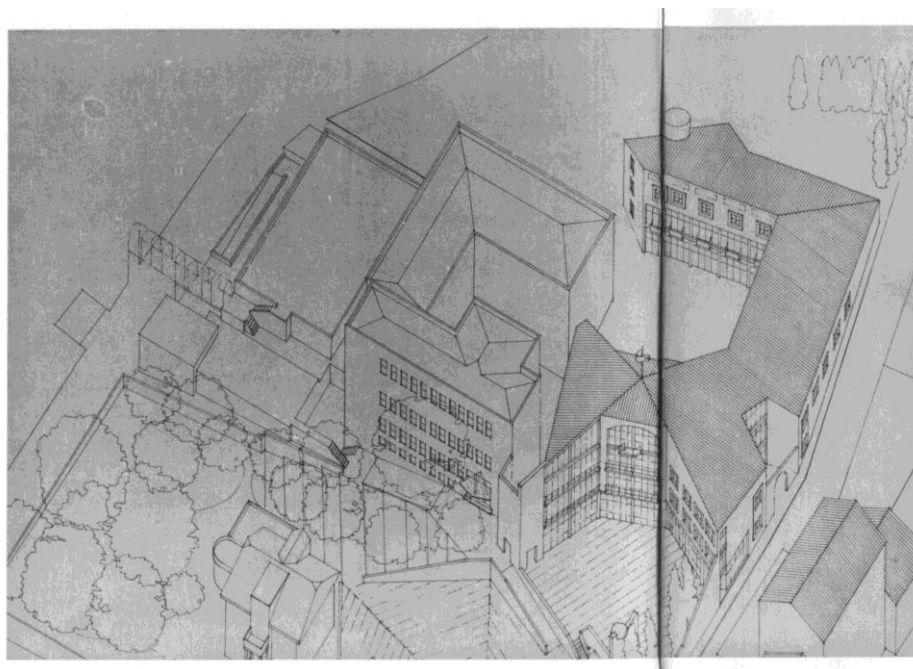

Sistemazione di piazza Municipio a Pino Torinese

Original

Sistemazione di piazza Municipio a Pino Torinese / Moncalvo, Enrico; Mura, Beppe; BUFFA DI PERRERO, Carlo. - (1990).

Availability:

This version is available at: 11583/2865336 since: 2021-02-17T16:31:57Z

(Article begins on next page)

1990 - Sistemazione di piazza Municipio a Pino Torinese (con Beppe Mura e Carlo Buffa di Perrero)

(concorso, primo premio)

1° CLASSIFICATO
ARCH. ENRICO MONCALVO
ARCH. BEPPE MURA
ARCH. CARLO BUFFA DI PERRERO