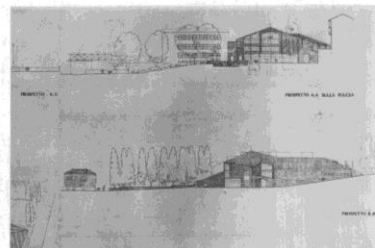

Sistemazione di piazza Municipio a Pino Torinese

Original

Sistemazione di piazza Municipio a Pino Torinese / Moncalvo, Enrico; Mura, Beppe; BUFFA DI PERRERO, Carlo. - (1990).

Availability:

This version is available at: 11583/2865336 since: 2021-02-17T16:31:57Z

(Article begins on next page)

1990 - Sistemazione di piazza Municipio a Pino Torinese (con Beppe Mura e Carlo Buffa di Perrero)

(concorso, primo premio)

1° CLASSIFICATO
ARCH. ENRICO MONCALVO
ARCH. BEPPE MURA
ARCH. CARLO BUFFA DI PERRERO