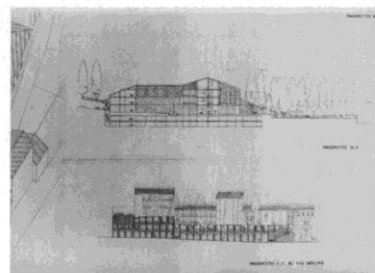

Publisher copyright

(Article begins on next page)

1990 - Sistemazione di piazza Municipio a Pino Torinese (con Beppe Mura e Carlo Buffa di Perrero)

(concorso, primo premio)

1° CLASSIFICATO
ARCH. ENRICO MONCALVO
ARCH. BEPPE MURA
ARCH. CARLO BUFFA DI PERRERO