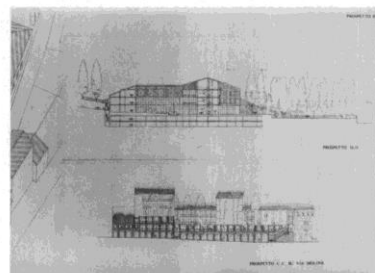

1990 - Sistemazione di piazza Municipio a Pino Torinese (con Beppe Mura e Carlo Buffa di Perrero)

(concorso, primo premio)

1° CLASSIFICATO  
ARCH. ENRICO MONCALVO  
ARCH. BEPPE MURA  
ARCH. CARLO BUFFA DI PERRERO

**Publicazioni dell'opera:**

M. BARACCO, "New directions in contemporary italian architecture-Nuove posizioni italiane", in "Transition", 40, 1993 (pp.19-37)"

**Citazioni:**

"Pino Torinese...la nuova piazza" (cat.), Pino Torinese, Comune di Pino Torinese, 1990  
M.GRIECO, "Pino inventa la sua piazza", in "Il Corriere di Chieri", 13, 1990 (p.19)  
M.GRIECO, "Progetti a confronto", in "Il Corriere di Chieri", 10, 1992 (p.15)