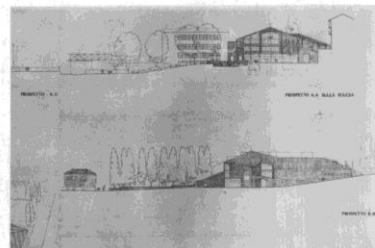

1990 - Sistemazione di piazza Municipio a Pino Torinese (con Beppe Mura e Carlo Buffa di Perrero)

(concorso, primo premio)

1° CLASSIFICATO  
ARCH. ENRICO MONCALVO  
ARCH. BEPPE MURA  
ARCH. CARLO BUFFA DI PERRERO

**Publicazioni dell'opera:**

M. BARACCO, "New directions in contemporary italian architecture-Nuove posizioni italiane", in "Transition", 40, 1993 (pp.19-37)"

**Citazioni:**

"Pino Torinese...la nuova piazza" (cat.), Pino Torinese, Comune di Pino Torinese, 1990  
M.GRIECO, "Pino inventa la sua piazza", in "Il Corriere di Chieri", 13, 1990 (p.19)  
M.GRIECO, "Progetti a confronto", in "Il Corriere di Chieri", 10, 1992 (p.15)