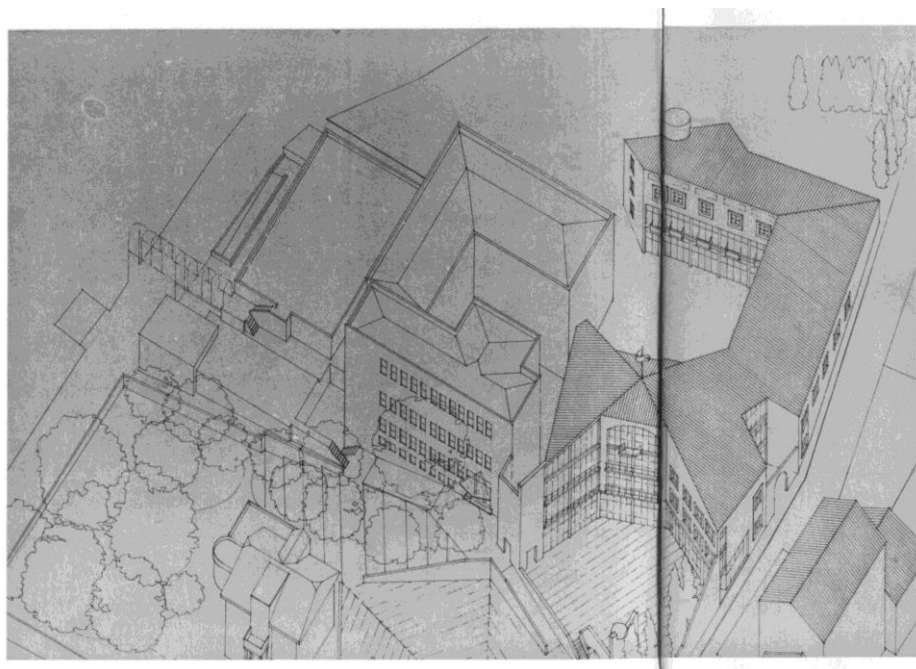

1990 - Sistemazione di piazza Municipio a Pino Torinese (con Beppe Mura e Carlo Buffa di Perrero)

(concorso, primo premio)

1° CLASSIFICATO  
ARCH. ENRICO MONCALVO  
ARCH. BEPPE MURA  
ARCH. CARLO BUFFA DI PERRERO

**Publicazioni dell'opera:**

M. BARACCO, "New directions in contemporary italian architecture-Nuove posizioni italiane", in "Transition", 40, 1993 (pp.19-37)"

**Citazioni:**

"Pino Torinese...la nuova piazza" (cat.), Pino Torinese, Comune di Pino Torinese, 1990  
M.GRIECO, "Pino inventa la sua piazza", in "Il Corriere di Chieri", 13, 1990 (p.19)  
M.GRIECO, "Progetti a confronto", in "Il Corriere di Chieri", 10, 1992 (p.15)