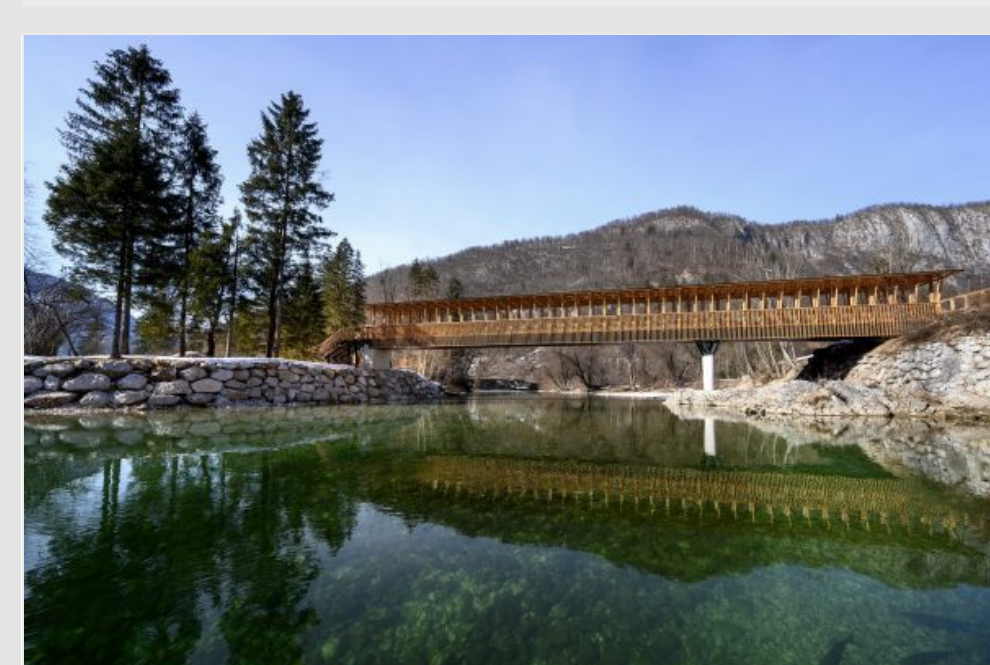

Cappella della Risurrezione

Sede principale di ÖkoFen France

Vazon durable

Carpenteria e falegnameria Matt

Rimessa locomotive Zweisimmen

Alpeggio Petosan

VinziRast am Land – Hühnerstall

Complesso residenziale Maierhof

Scuola materna Wals-Grünau

Ristrutturazione generale Falkenhütte (rifugio)

Ostello e Centro studi per la montagna

Ponte ciclabile e pedonale a Bohinj

MATADOR - Edificio scolastico temporaneo

Wohnbau Friedrich-Inhauser-Straße